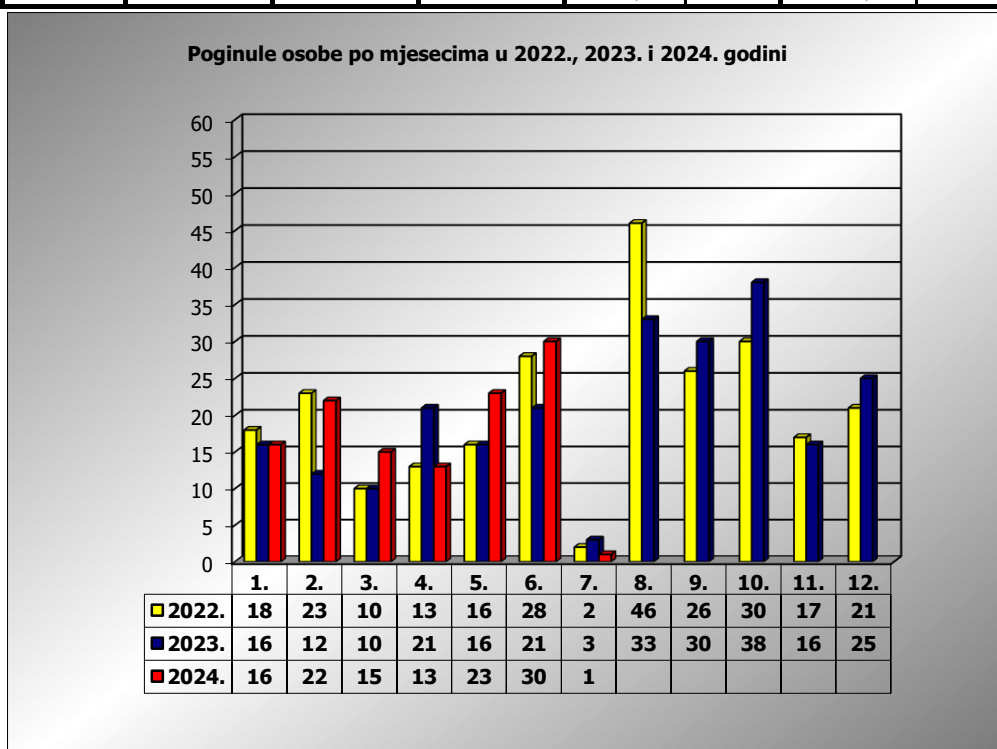

**PRIKAZ POGINULIH OSOBA U PROMETNIM NESREĆAMA U 2024.
GODINI U REPUBLICI HRVATSKOJ PO MJESECIMA
(usporedba s 2022. i 2023. godinom)**

mjesec	poginuli			2024./2022.		2024./2023.	
	2022. g.	2023. g.	2024. g.				
siječanj	18	16	16	-11,1%	-2	0,0%	0
veljača	23	12	22	-4,3%	-1	83,3%	10
ožujak	10	10	15	50,0%	5	50,0%	5
travanj	13	21	13	0,0%	0	-38,1%	-8
svibanj	16	16	23	43,8%	7	43,8%	7
lipanj	28	21	30	7,1%	2	42,9%	9
srpanj	2	3	1	-50,0%	-1	-66,7%	-2
kolovoz	46	33					
rujan	26	30					
listopad	30	38					
studen	17	16					
prosinac	21	25					

I - III	51	38	53	3,9%	2	39,5%	15
I - VI	108	96	119	10,2%	11	24,0%	23
I - VI	110	99	120	9,1%	10	21,2%	21

VII. mjesec - podaci s danom 01.07.2022., 2023. i 2024.